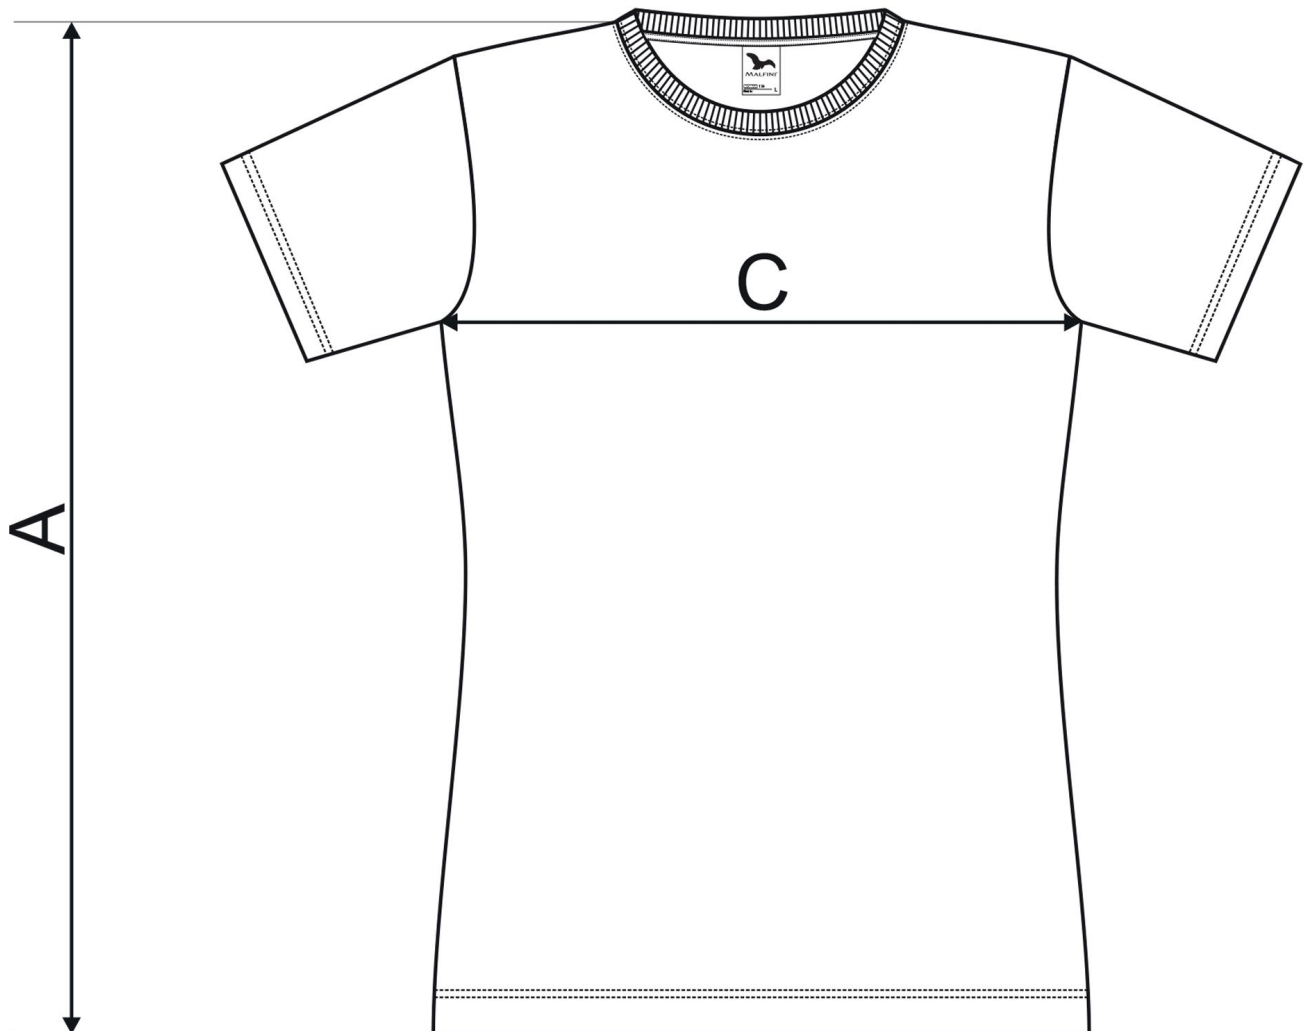

Férfi környakú póló

MÉRETEK CENTIMÉTERBEN

méret	S	M	L	XL	2XL	3XL	4XL	5XL
A	69	71	74	77	80	83	86	89
C	47	51	55	60	65	71	77	83

A méretek pontossága: +/- 5%

Női környakú póló

MÉRETEK CENTIMÉTERBEN

méret	XS	S	M	L	XL	2XL
A	60	62	64	66	68	70
C	41	45	49	53	56	59

A méretek pontossága: +/- 5%

Gyermek környakú póló

MÉRETEK CENTIMÉTERBEN

méret	110	122	134	146	158
A	42	46	52	58	64
C	33	36	40	42	44

A méretek pontossága: +/- 5%