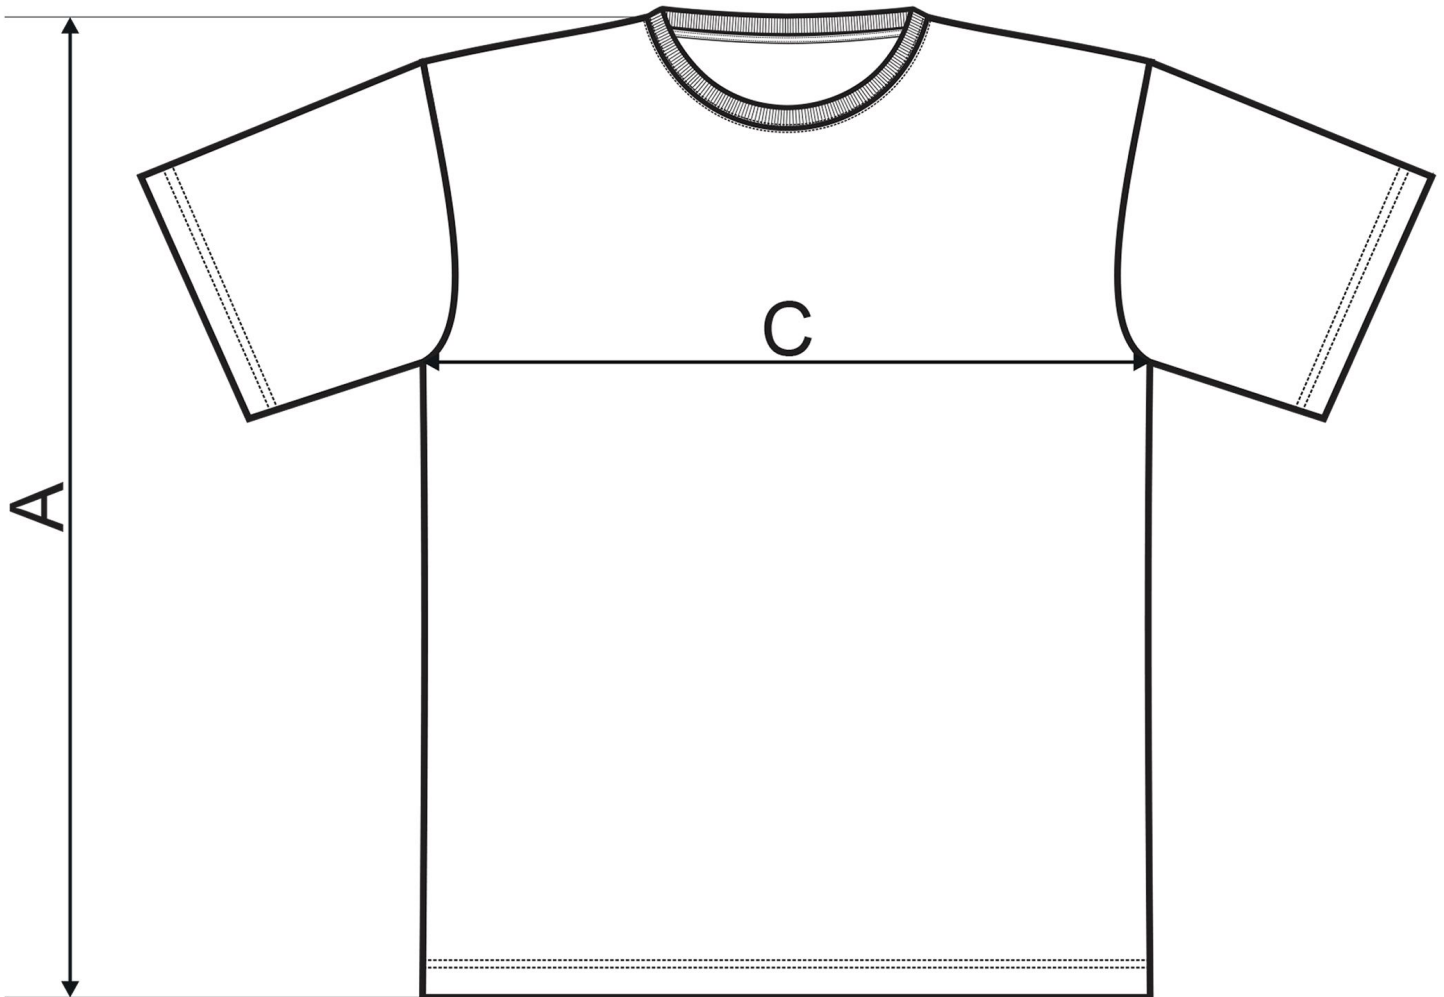

Férfi környakú póló

MÉRETEK CENTIMÉTERBEN

méret	S	M	L	XL	2XL	3XL	4XL	5XL
A	69	71	74	77	80	83	86	89
C	47	51	55	60	65	71	77	83

A méretek pontossága: +/- 5%

Női környakú póló

MÉRETEK CENTIMÉTERBEN

méret	XS	S	M	L	XL	2XL
A	60	62	64	66	68	70
C	41	45	49	53	56	59

A méretek pontossága: +/- 5%

Gyermek környakú póló

MÉRETEK CENTIMÉTERBEN

méret	110	122	134	146	158
A	42	46	52	58	64
C	33	36	40	42	44

A méretek pontossága: +/- 5%